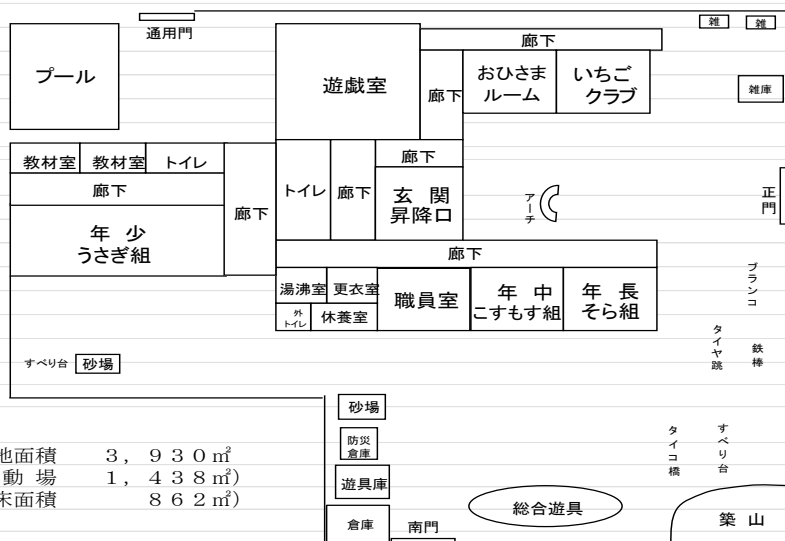

通園区別園児数 (令和8年4月1日現在)

組	年少組	年中組	年長組	計
地区名	うさぎ	こすもす	そら	
方丈	2	2	1	5
川井西1	2	1	2	5
川井西2	3	2	3	8
川井東	1	1	2	4
川井中	0	0	0	0
木原	0	1	2	3
西田	0	0	2	2
土橋	1	0	2	3
永楽町	0	1	0	1
本町	1	0	0	1
新町	0	0	0	0
園区外	2	1	4	7
合計	12	9	18	39

袋井西幼稚園 園歌
作詞 恩田 依子
作曲 古山 彰

1. 1 花がいっぱい咲いてる
   やさしく みんなが笑っている
   赤くてすてきな とんがり屋根
   にこにこ仲間の 西幼稚園
2. 2 空にいっぱい響いている
   元気に みんながはねている
   赤くてすてきな とんがり屋根
   仲よし仲間の 西幼稚園

令和 8 年度

幼稚園経営書

職員及び園児数 (令和8年4月1日現在)

職名	職員名	学年	男子	女子	計	担任名
園長	河上 智華子	3歳児 (うさぎ)	5	7	12	鈴木 友恵
教頭	菊池 友枝					
保育補助	中村 典子	4歳児 (こすもす)	4	5	9	鷺見 亜寿香
保育補助	世良田 洋子					
保育補助	清水 小織	5歳児 (そら)	6	12	18	大場 順子
預かり指導員	鈴木 優子					
預かり指導員	夏目 実千代					

平成 5年 2月	園歌制定
平成 7年 8月	職員室、教材室移動により放送設備、電話線移動工事、壁面塗装
平成10年 2月	総合遊具設置
平成10年 3月	プール設置
平成12年 3月	3年保育準備のため保育室2、トイレ、教材室増築 職員駐車場、外構工事、遊具庫設置、滑り台取替工事
平成12年 4月	3年保育開始
平成14年 8月	園舎耐震工事
平成17年 4月	市町合併に伴い袋井市立袋井西幼稚園となる
平成27年 8月	防災用給水タンク設置
平成28年 1月	遊戯室天井防災工事
平成28年 8月	園舎屋根塗装工事
令和 2年 6月	各保育室に空調設置

園舎配置図

園区の概要

袋井市の中央に位置し、川井地区、方丈地区、袋井西地区(木原、西田、土橋)、袋井地区(永楽町、本町、新町)からなる。幼稚園は住宅地の中にあり、周囲には保育園や小・中学校、コミュニティーセンターなどの教育施設が隣接している。幼稚園の南に原野谷川が流れ、自然が残されているが、北には国道やバイパス、西には東名の取付道路があり、周囲は交通量が多い。また、園区内を旧東海道が通り、宿場公園が整備されている。園児は14自治会からなる園区に加え、園区外から通園する園児もあり、ほとんどが車で送迎である。

袋井あやぐも学園 袋井市立袋井西幼稚園

〒437-0064 静岡県袋井市川井568番地の1
電話 0538-42-7647
FAX 0538-42-7647